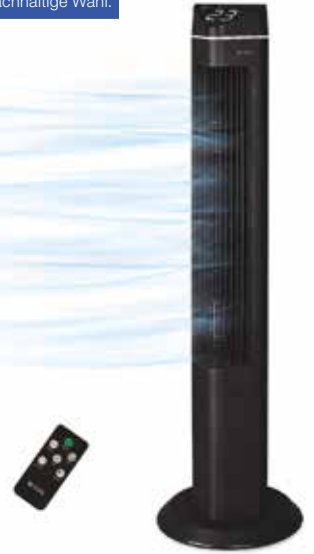

Art. Nr.: 1522509

UVP 259.⁹⁹ **80.⁹⁹ gespart!**

Tefal 179.-

Dampfbügelstation
SV8150 EXPRESS VISION

- LED-Leuchte an der Spitze des Bügeleisens
- automatische Temperaturanpassung für alle Textilien • Durilium AirGlide Autoclean Bügel-sohle • Aufheizzeit: 2 Min. • Dampfleistung: bis 130 g/Min. • Extra-Dampfstoß: 490 g/Min.
- 6,8 bar Dampfdruck • Vertikaldampf • 1,8 l XL-Wassertank, abnehmbar • jederzeit nach-füllbar • abnehmbarer Kalk-Kollektor

Art. Nr.: 1402423

Unsere nachhaltige Wahl.

55.⁹⁹

BE COOL
Turm-Ventilator BC118TU2602

- 3 Geschwindigkeitsstufen • schwenkt auto-matisch nach links und rechts • 3 Einstellungen
- Timer • Fernbedienung • 50 Watt