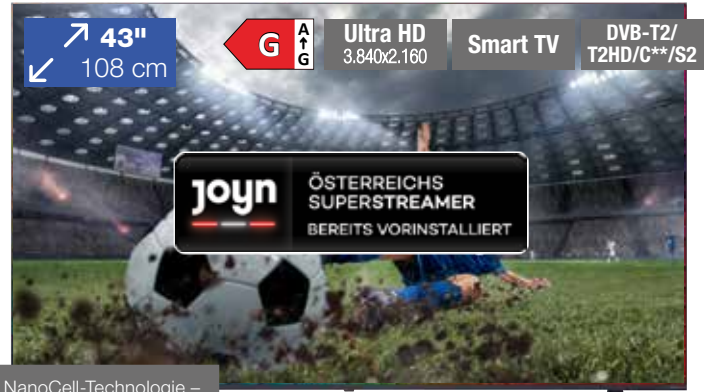

449.-

43" 4K NanoCell AI Smart TV 43NANO82T6B.AEU

- 4K NanoCell-Display mit LED-Backlight • neu entwickelter α5 4K AI-Prozessor mit zahlreichen AI-Funktionen • Filmmaker Mode™ • webOS24 mit 4 Jahren Upgrade-Garantie und Magic Remote-Fernbedienung
- Maße (BxHxT inkl. Fuß): 96,7x62,1x20 cm

**abhängig vom Kabelnetzbetreiber

Art. Nr.: 1439553

simpli
da schautst

SAT-Modul + simpliMORE IN AKTION

simpliMORE um € 8,99 pro Monat statt € 14,99 für 12 Monate**

statt € 89,99

€ 29,99*

Über 100 TV-Sender.***

* Angebotspreis für das Modul (inkl. 12 Monate simpliMORE) € 29,99. ** Angebotspreis für das Modul (inkl. 12 Monate simpliMORE) € 8,99. *** Liste der TV-Sender auf der Website von simpli da schautst.

Keine Mitnahmegarantie. Sofern nicht lagernd, wird Ware sofort bestellt. Alle Preise sind Abholpreise.

UVP-Preise sind unverbindlich empfohlene Verkaufspreise des Herstellers. Vorbehaltlich Satz- und Druckfehler. Die Angebote gelten solange der Vorrat reicht im Aktionszeitraum von 29.06.2026 bis 19.07.2026.