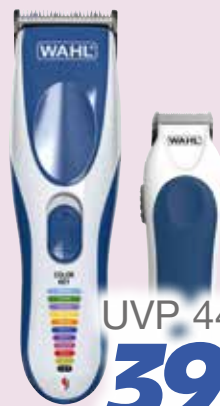

UVP 44.⁹⁹ **5.- gespart!**

39.⁹⁹

WAHL® Haarschneider
Color Pro Cordless Combo Set

1. **Macht Haarschnitte mit unterschied-lichen Längen zum Kinderspiel** • abspül-barer, präzisionsgeschliffener Klingensatz, der sich leicht unter fließendem Wasser reinigen lässt • drehbarer Motor mit wiederaufladbarem Akku, der mit einer vollen Ladung 60 Minuten kabellose Betriebszeit bietet • 12 farbcodierte Aufsteckkämme • inklusive batteriebetrieb-nerm Trimmer

Art. Nr.: 1486898