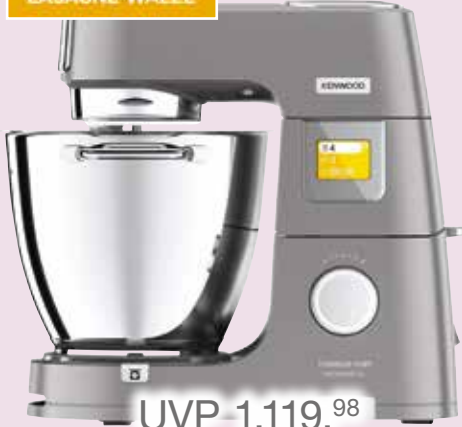

Art. Nr.: 1373740

E **A** **G**

NoFrost
Nie wieder abtauen

10 Jahre²⁾ Herstellergarantie

UVP 629.- **30.- gespart!**
599.-

LIEBHERR Tisch-Kühlschrank FNe 1404-20

- Gesamtvolumen 92 l
- TouchControl
- LED-Beleuchtung im Inneren
- VarioSpace – das praktische System für Extra-Stauraum
- Maße (HxBxT): 85x55x60,7 cm

SAMSUNG Grill-Mikrowelle MG23K3515AS

- 23 l Garraum
- 28 Automatikprogramme
- Grill
- 800 Watt Mikrowellenleistung
- 1.100 Watt Grilleistung
- 6 Leistungsstufen
- Timer
- Inbetriebnahmesperre
- Maße (HxBxT): 27,5x48,9x39,2 cm

Art. Nr.: 1216348

Genießen Sie **unsere Top-Auswahl** an Haushaltsgeräten.

UVP 1.119.⁹⁸

699.- 420.⁹⁸ gespart!

KENWOOD

Küchenmaschine Titanium Chef Patissier XL KWL90.164SI

- 1.400 W • Waage • 13 Geschwindigkeiten
- 7 l EasyWarm™ Rührschüssel und 5 l Edelstahlschüssel • 4 Röhrelemente • Fleischwolf