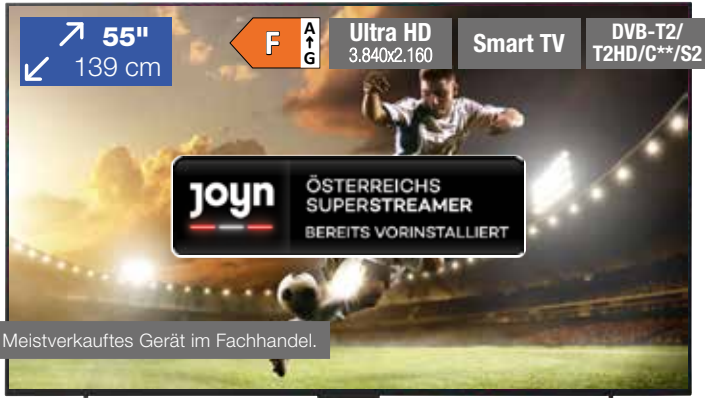

Auf Wunsch: Montage, Sendereinstellung, Anschluss an das Internet

OLED-Bilder, die begeistern.

Auch erhältlich in der Größe **65 Zoll**

UVP 1.999.-
899.- 1.100.- gespart!

55" OLED evo AI 4K UHD-TV OLED55C58LA

- Alpha 9 Gen8 4K AI-Prozessor mit zahlreichen AI-Funktionen • Film-maker Ambient Mode, Dolby Vision und Dolby Atmos • webOS 25 mit 4 Jahren Upgrade-Garantie und AI Magic Remote-Fernbedienung
- flüssiges Gaming mit bis zu 4K @ 144 Hz, Nvidia G-Sync und AMD FreeSync • Maße (BxHxT inkl. Fuß): 122,2x75,7x23 cm

**abhängig vom Kabelnetzbetreiber

Art. Nr.: 1478127