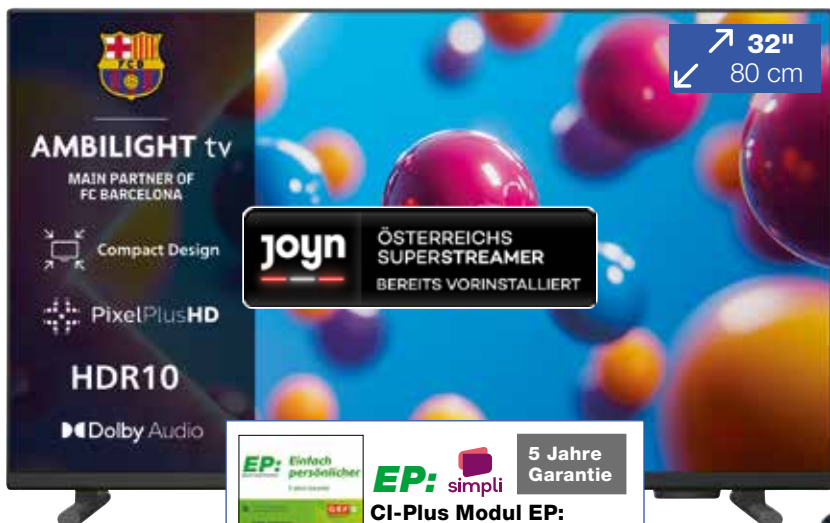

E **A** **G** Ultra HD 3.840x2.160 Smart TV DVB-T2/C**/S2

Hisense

65" 4K ULED MiniLED Smart-TV 65U7Q

- MINI-LED – hervorragender Kontrast für beeindruckende Schärfe
- HI-VIEW AI ENGINE – AI-Expertise hinter jedem Bild
- 144HZ GAME MODE PRO – native 144Hz VRR, ultra schnelles Gaming
- integrierter Subwoofer
- QLED COLOUR – mehr als eine Milliarde Schattierungen von lebendigen Farben
- DOLBY VISION.ATMOS – feinste Details beim Sehen und Hören
- Maße (BxHxT inkl. Fuß): 144,6x89,6x32,6 cm

**abhängig vom Kabelnetzbetreiber

Art. Nr.: 1483244

UVP 1.299.-
649.- 650.- gespart!

G **A** **G** Ultra HD 3.840x2.160 Smart TV DVB-T2/C**/S2

Hisense

43" 4K UHD-TV 43A6Q

- AI 4K Upscaler – unscharfe Bilder werden nahezu auf 4K-Qualität hochskaliert
- mit der AI Smooth Motion-Technologie gehören störende Bewegungsunschärfen der Vergangenheit an
- Game Mode Plus – ultra-flüssiges Gaming, verzögerungsfreies Erlebnis
- Dolby Vision • Dolby Audio • DTS® Virtual:X™
- Voice Control – wählen Sie für Ihr TV-Erlebnis mühelos Ihren bevorzugten Sprachassistenten
- Maße (BxHxT inkl. Fuß): 96,3x60,8x22,2 cm

**abhängig vom Kabelnetzbetreiber

Art. Nr.: 1483268

UVP 449.-
299.- 150.- gespart!

F **A** **G** Full HD 1.920x1.080 Smart TV DVB-T2/C**/S2

PHILIPS

32" Ambilight Full HD-TV 32PFS6950/12

- Fortschrittliche Bild- und Tonqualität
- Farbe und Kontrast mit HDR10 und HLG
- Dolby Audio für gestochen scharfen, klaren Sound
- Schärfe und Details mit Pixel Plus Full HD
- kleines, smartes, kompaktes Design
- Nahtlose Verbindung mit Smart Home-Netzwerken
- tauchen Sie ein in Ihre Lieblingsfilme. Ambilight TV
- Maße (BxHxT inkl. Fuß): 72,8x45,1x17,8 cm

**abhängig vom Kabelnetzbetreiber

Art. Nr.: 1519922

UVP 299.-
279.- 20.- gespart!