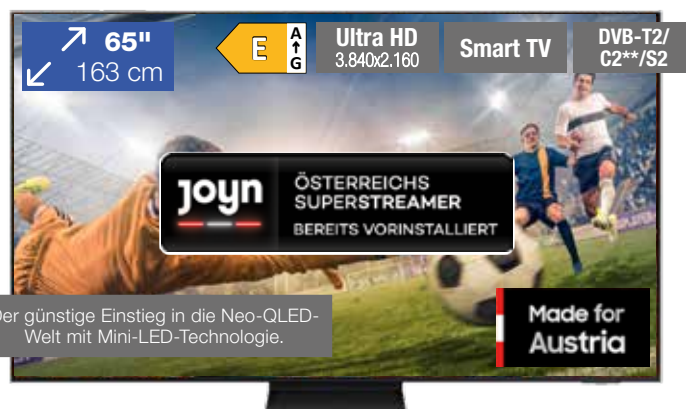

Auch erhältlich in den Größen **55** und **75 Zoll**

UVP 1.499.-
899.- 600.- gespart!

SAMSUNG

65" Neo QLED 4K UHD-TV QE65QN73FATXXN

- Neural Quantum 4K AI Gen2 Prozessor – erleben Sie 4K mit AI • scharfe und präzise Kontraste dank Quantum-Matrix-Technologie Slim • Motion Xcelerator 144 Hz – genießen Sie flüssiges Gaming mit bis zu 144 Hz
- AirSlim Design • Maße (BxHxT inkl. Fuß): 145,17x89x27,94 cm

**abhängig vom Kabelnetzbetreiber

Art. Nr.: 1481921