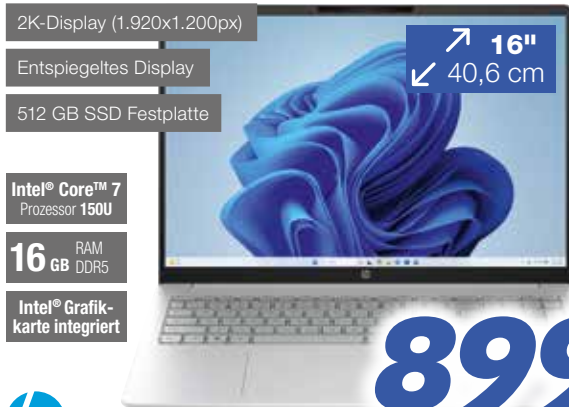

2K-Display (1.920x1.200px)
Entspiegeltes Display
512 GB SSD Festplatte

Intel® Core™ 7
Prozessor 150U
16 GB RAM
DDR5
Intel® Grafik-
karte integriert

↗ 16"
↙ 40,6 cm

899.-

hp Notebook 16-bu0870ng

- Bis zu 4,3 GHz • Tastatur mit integriertem Nummernblock • integrierte Full-HD-Webcam • Bluetooth® 5.4 • WLAN Netzwerk • Wi-Fi 6 • 2x USB 3.2 Typ A (Gen. 1), 1x USB 3.2 Typ C (Gen. 1) • HDMI-Anschluss
- Betriebssystem Windows 11 Home • Produkt enthält recycelte Materialien • HP Fast Charge Schnellladefunktion

Art. Nr.: 1513484