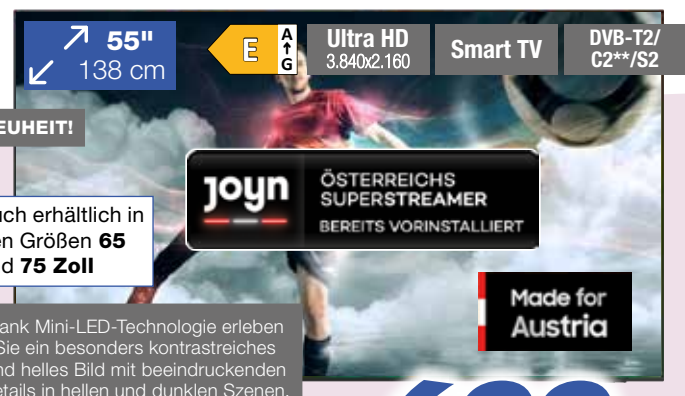

Auch erhältlich in den Größen **42, 48, 55, 77** und **83 Zoll**

UVP 2.599.-
1.449.- 1.150.- gespart!

SAMSUNG 65" OLED QE65S93F Vision AI Smart-TV

- Neural Quantum 4K AI Gen3 Prozessor • 4K AI Upscaling Pro – genießen Sie Inhalte in 4K-Qualität • OLED HDR+ – Helligkeit und Kontrast in jedem einzelnen Pixel • Motion Xcelerator 144 Hz für flüssiges Gaming
- Maße (BxHxT inkl. Fuß): 144,43x89,6x26,5 cm

**abhängig vom Kabelnetzbetreiber

Art. Nr.: 1481926

Auch erhältlich in den Größen **55** und **75 Zoll**

UVP 1.499.-
899.- 600.- gespart!

SAMSUNG

65" Neo QLED 4K UHD-TV QE65QN73FATXXN

- Neural Quantum 4K AI Gen2 Prozessor – erleben Sie 4K mit AI • scharfe und präzise Kontraste dank Quantum-Matrix-Technologie Slim • Motion Xcelerator 144 Hz – genießen Sie flüssiges Gaming mit bis zu 144 Hz
- AirSlim Design • Maße (BxHxT inkl. Fuß): 145,17x89x27,94 cm

**abhängig vom Kabelnetzbetreiber

Art. Nr.: 1481921

NEUHEIT!

Auch erhältlich in den Größen **65** und **75 Zoll**

Dank Mini-LED-Technologie erleben Sie ein besonders kontrastreiches und helles Bild mit beeindruckenden Details in hellen und dunklen Szenen.

SAMSUNG 699.-

55" 4K Vision AI Smart TV UE55M83HAUXXN

- Vision AI Companion – frag deinen TV alles • AI Football Mode – „Einschalten und mitfiebern: Genieße Fußball mit AI-Unterstützung • integrierte Sprachsteuerung • Mini LED – entdecke unsere neuartige Mini-LED-Technologie • Motion Xcelerator 144 Hz – hohe Bildwiederholungsrate
- kompatibel mit Amazon Alexa, Google Assistant, Samsung Bixby
- Maße (BxHxT inkl. Fuß): 122,46x76x19,9 cm

**abhängig vom Kabelnetzbetreiber

Art. Nr.: 1521225

Passt perfekt dazu!